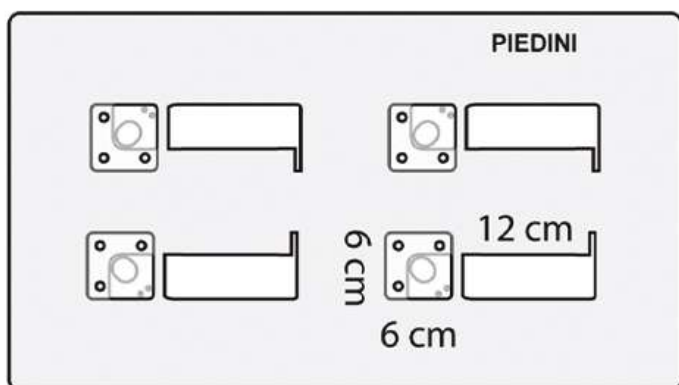

MOBILE PER VASCHE LAVATOI

1 ANTA 45x50 cm

Domina

SPESSORE PANNELLI 1,8 cm

Incasso: 39x45,5 cm

Dimensioni esterne: 43x48xh82 cm

MOBILE PER VASCHE LAVATOI

2 ANTE 60x50 cm

Domina

SPESSORE PANNELLI 1,8 cm

Incasso: 53,5x45,5 cm

Dimensioni esterne: 57,5x48xh82 cm

MOBILE PER VASCHE LAVATOI

2 ANTE 60X60 cm

Domina

 **SPESSORE PANNELLI 1,8 cm**

Incasso: 53,5x53,5 cm

Dimensioni esterne: 57,5x57,5xh82 cm