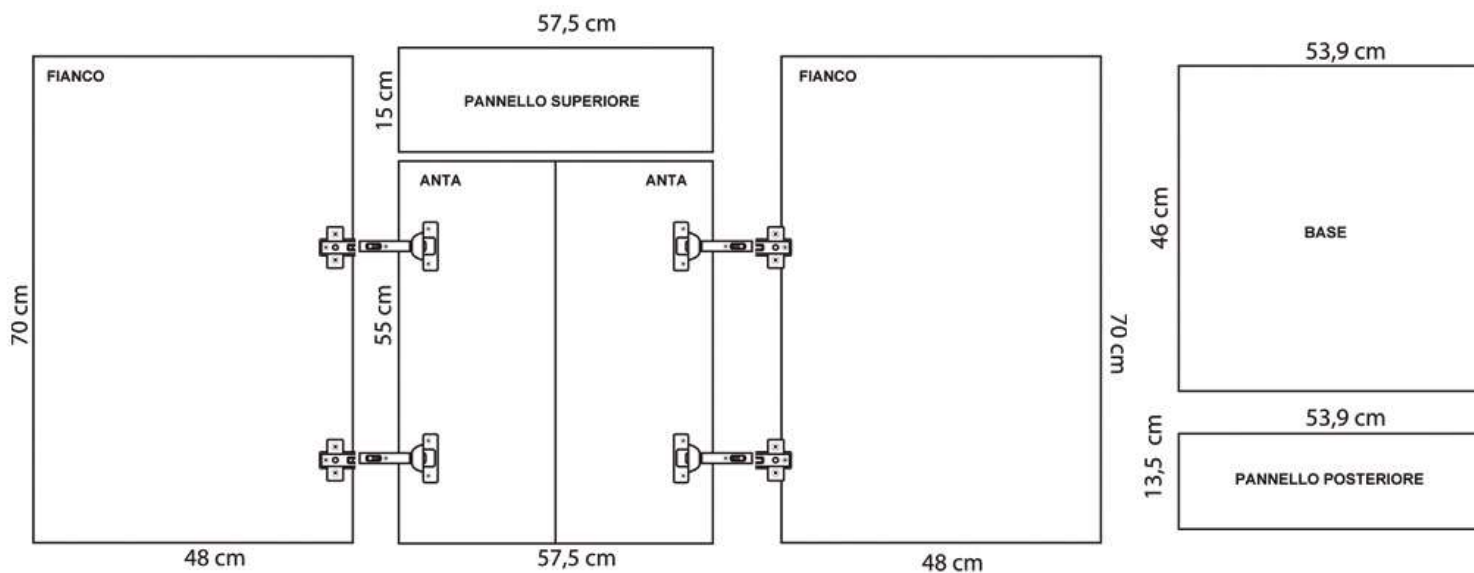

MOBILE PER VASCHE LAVATOI

1 ANTA 45x50 cm

Domina

SPESSORE PANNELLI 1,8 cm

Incasso: 39x45,5 cm

Dimensioni esterne: 43x48xh82 cm

MOBILE PER VASCHE LAVATOI

2 ANTE 60x50 cm

Domina

SPESSORE PANNELLI 1,8 cm

Incasso: 53,5x45,5 cm

Dimensioni esterne: 57,5x48xh82 cm

MOBILE PER VASCHE LAVATOI

2 ANTE 60X60 cm

Domina

 **SPESSORE PANNELLI 1,8 cm**

Incasso: 53,5x53,5 cm

Dimensioni esterne: 57,5x57,5xh82 cm