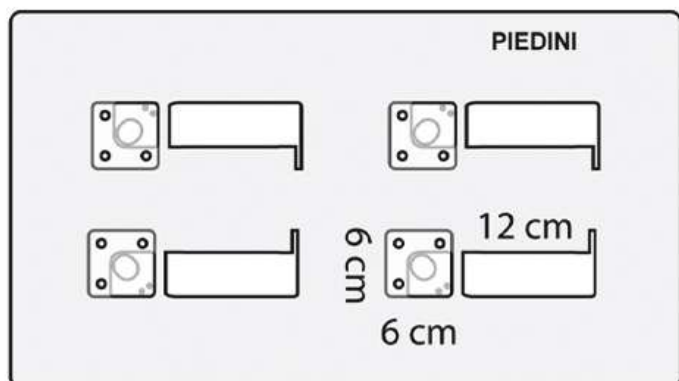

MOBILE PER VASCHE LAVATOI

1 ANTA 45x50 cm

Domina

SPESSORE PANNELLI 1,8 cm

Incasso: 39x45,5 cm

Dimensioni esterne: 43x48xh82 cm

MOBILE PER VASCHE LAVATOI

2 ANTE 60x50 cm

Domina

SPESSORE PANNELLI 1,8 cm

Incasso: 53,5x45,5 cm

Dimensioni esterne: 57,5x48xh82 cm

MOBILE PER VASCHE LAVATOI

2 ANTE 60X60 cm

Domina

 **SPESSORE PANNELLI 1,8 cm**

Incasso: 53,5x53,5 cm

Dimensioni esterne: 57,5x57,5xh82 cm