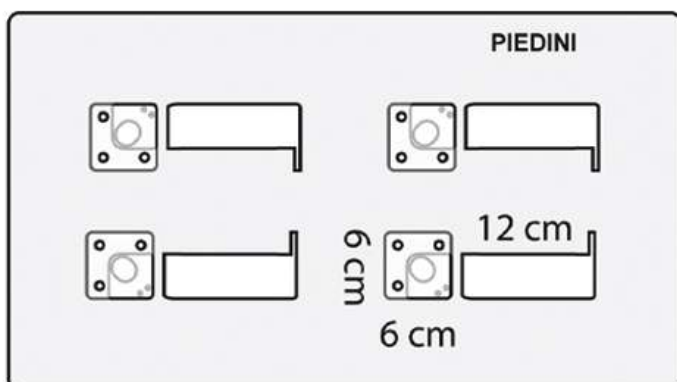

MOBILE PER VASCHE LAVATOI

1 ANTA 45x50 cm

Domina

SPESSORE PANNELLI 1,8 cm

Incasso: 39x45,5 cm

Dimensioni esterne: 43x48xh82 cm

MOBILE PER VASCHE LAVATOI

2 ANTE 60x50 cm

Domina

SPESSORE PANNELLI 1,8 cm

Incasso: 53,5x45,5 cm

Dimensioni esterne: 57,5x48xh82 cm

MOBILE PER VASCHE LAVATOI

2 ANTE 60X60 cm

Domina

 **SPESSORE PANNELLI 1,8 cm**

Incasso: 53,5x53,5 cm

Dimensioni esterne: 57,5x57,5xh82 cm