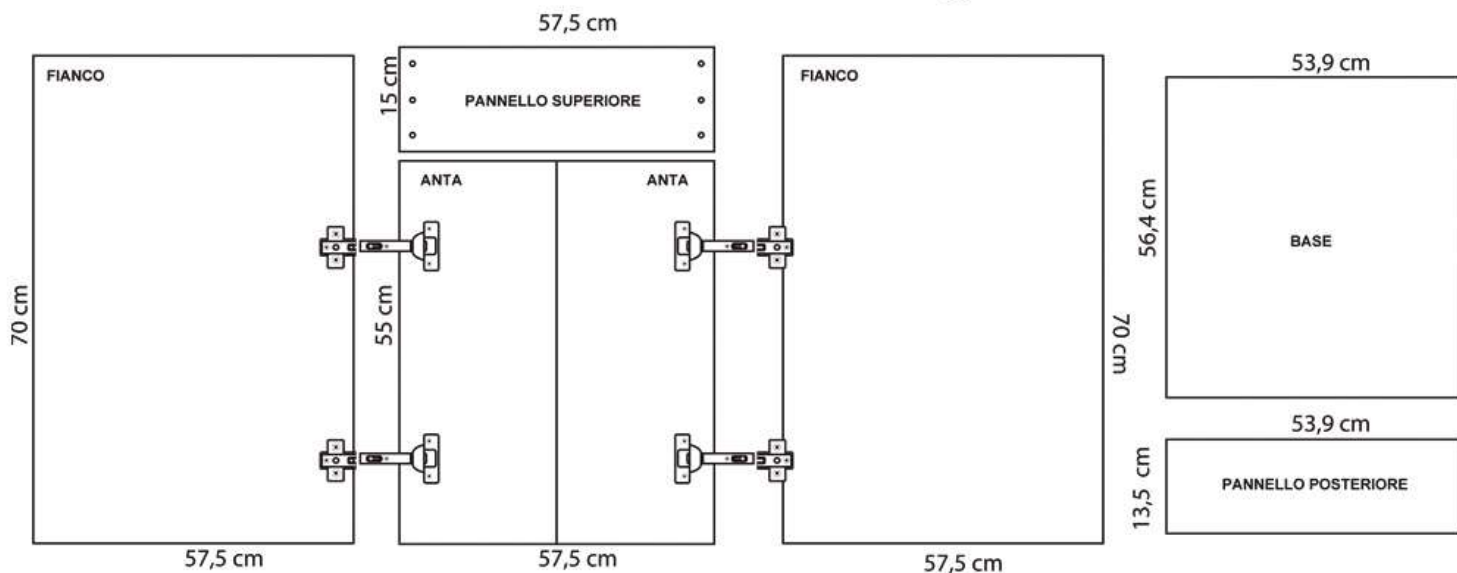

MOBILE PER VASCHE LAVATOI

1 ANTA 45x50 cm

Domina

SPESSORE PANNELLI 1,8 cm

Incasso: 39x45,5 cm

Dimensioni esterne: 43x48xh82 cm

MOBILE PER VASCHE LAVATOI

2 ANTE 60x50 cm

Domina

SPESSORE PANNELLI 1,8 cm

Incasso: 53,5x45,5 cm

Dimensioni esterne: 57,5x48xh82 cm

MOBILE PER VASCHE LAVATOI

2 ANTE 60X60 cm

Domina

 **SPESSORE PANNELLI 1,8 cm**

Incasso: 53,5x53,5 cm

Dimensioni esterne: 57,5x57,5xh82 cm