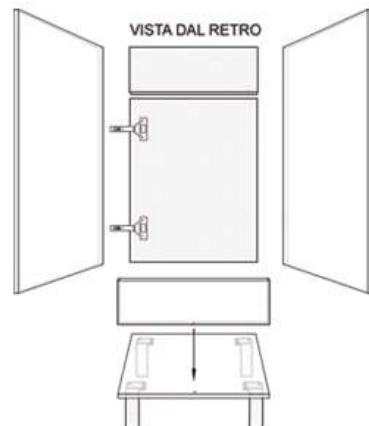

MOBILE PER VASCHE LAVATOI

1 ANTA 45x50 cm

Domina

SPESSORE PANNELLI 1,8 cm

Incasso: 39x45,5 cm

Dimensioni esterne: 43x48xh82 cm

MOBILE PER VASCHE LAVATOI

2 ANTE 60x50 cm

Domina

SPESSORE PANNELLI 1,8 cm

Incasso: 53,5x45,5 cm

Dimensioni esterne: 57,5x48xh82 cm

MOBILE PER VASCHE LAVATOI

2 ANTE 60X60 cm

Domina

 **SPESSORE PANNELLI 1,8 cm**

Incasso: 53,5x53,5 cm

Dimensioni esterne: 57,5x57,5xh82 cm