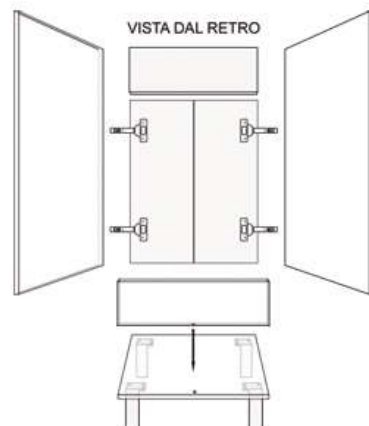

MOBILE PER VASCHE LAVATOI

1 ANTA 45x50 cm

Domina

SPESSORE PANNELLI 1,8 cm

Incasso: 39x45,5 cm

Dimensioni esterne: 43x48xh82 cm

MOBILE PER VASCHE LAVATOI

2 ANTE 60x50 cm

Domina

SPESSORE PANNELLI 1,8 cm

Incasso: 53,5x45,5 cm

Dimensioni esterne: 57,5x48xh82 cm

MOBILE PER VASCHE LAVATOI

2 ANTE 60X60 cm

Domina

 **SPESSORE PANNELLI 1,8 cm**

Incasso: 53,5x53,5 cm

Dimensioni esterne: 57,5x57,5xh82 cm