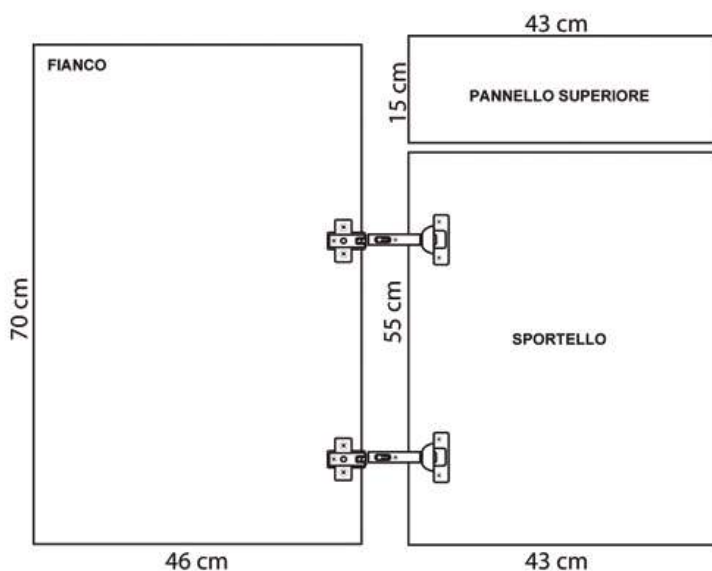

MOBILE PER VASCHE LAVATOI

1 ANTA 45x50 cm

Domina

SPESSORE PANNELLI 1,8 cm

Incasso: 39x45,5 cm

Dimensioni esterne: 43x48xh82 cm

MOBILE PER VASCHE LAVATOI

2 ANTE 60x50 cm

Domina

SPESSORE PANNELLI 1,8 cm

Incasso: 53,5x45,5 cm

Dimensioni esterne: 57,5x48xh82 cm

MOBILE PER VASCHE LAVATOI

2 ANTE 60X60 cm

Domina

 **SPESSORE PANNELLI 1,8 cm**

Incasso: 53,5x53,5 cm

Dimensioni esterne: 57,5x57,5xh82 cm