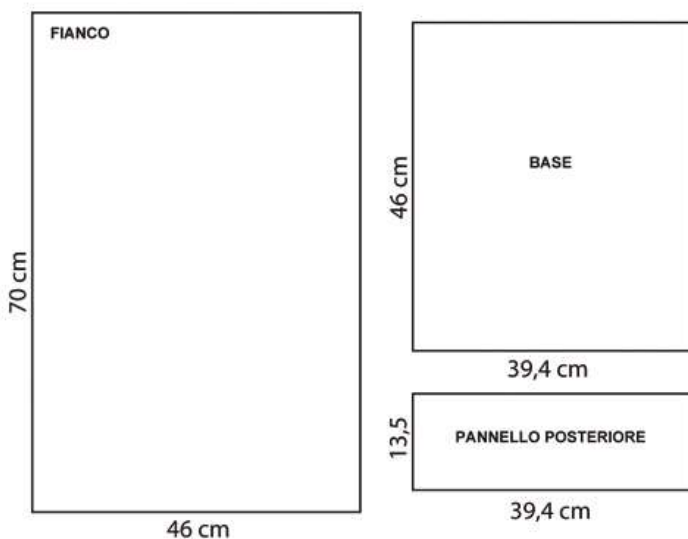

MOBILE PER VASCHE LAVATOI

1 ANTA 45x50 cm

Domina

SPESSORE PANNELLI 1,8 cm

Incasso: 39x45,5 cm

Dimensioni esterne: 43x48xh82 cm

MOBILE PER VASCHE LAVATOI

2 ANTE 60x50 cm

Domina

SPESSORE PANNELLI 1,8 cm

Incasso: 53,5x45,5 cm

Dimensioni esterne: 57,5x48xh82 cm

MOBILE PER VASCHE LAVATOI

2 ANTE 60X60 cm

Domina

 **SPESSORE PANNELLI 1,8 cm**

Incasso: 53,5x53,5 cm

Dimensioni esterne: 57,5x57,5xh82 cm