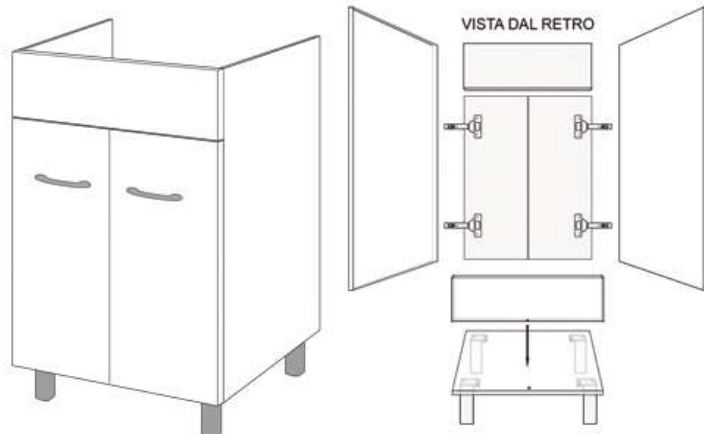

MOBILE PER VASCHE LAVATOI

1 ANTA 45x50 cm

Domina

SPESSORE PANNELLI 1,8 cm

Incasso: 39x45,5 cm

Dimensioni esterne: 43x48xh82 cm

MOBILE PER VASCHE LAVATOI

2 ANTE 60x50 cm

Domina

SPESSORE PANNELLI 1,8 cm

Incasso: 53,5x45,5 cm

Dimensioni esterne: 57,5x48xh82 cm

MOBILE PER VASCHE LAVATOI

2 ANTE 60X60 cm

Domina

 **SPESSORE PANNELLI 1,8 cm**

Incasso: 53,5x53,5 cm

Dimensioni esterne: 57,5x57,5xh82 cm